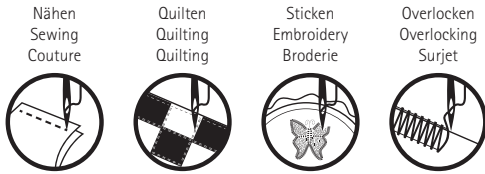

Knopflochgarn . Buttonhole thread . Fil à boutonnières

100% Polyester

Artikel Nr. Article no. Article no.	Etiketten Nr. Strength Épaisseur	Aufmachung Length Métrage	Farben Colors Couleurs	Feinheit Linear density Masse linéique	Nadelstärke Needle size N° aiguille	Höchstzugkraft Tensile strength Résistance rupture	Höchstzugkraftdehnung Elongation at break Allongement à la rupture
6675	30	30 m/33 yds	121	ca. Nm 26/3 (dtex 383*3)	Nm 110 Nm H-100 **	ca. 5800 cN	ca. 24%

** ausschließlich zum Steppen verwenden
 ** for lockstitching use only
 ** utiliser uniquement pour la piqûre

Verarbeitungsempfehlung . Application . Recommendations d'utilisation

Pflegehinweise . Care Instructions . Entretien