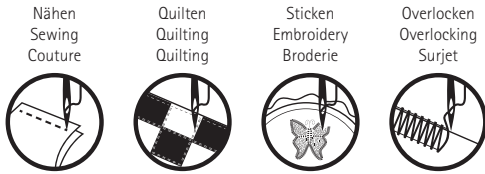

**Knopflochgarn . Buttonhole thread . Fil à boutonnières**

100% Polyester

Artikel Nr. Article no. Article no.	Etiketten Nr. Strength Épaisseur	Aufmachung Length Métrage	Farben Colors Couleurs	Feinheit Linear density Masse linéique	Nadelstärke Needle size N° aiguille	Höchstzugkraft Tensile strength Résistance rupture	Höchstzugkraftdehnung Elongation at break Allongement à la rupture
6675	30	30 m/33 yds	121	ca. Nm 26/3 (dtex 383*3)	Nm 110 Nm H-100 **	ca. 5800 cN	ca. 24%

\*\* ausschließlich zum Steppen verwenden  
 \*\* for lockstitching use only  
 \*\* utiliser uniquement pour la piqûre

Verarbeitungsempfehlung . Application . Recommendations d'utilisation

Pflegehinweise . Care Instructions . Entretien