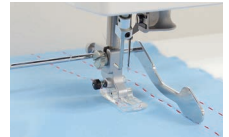

Q0-96015

Sashiko

Adjustable tape guide

B042IS01A

Combination

Cover stitch

Trim bin

900N