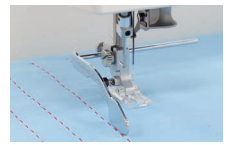

L&R Quilting guide

Q0-96015

Sashiko